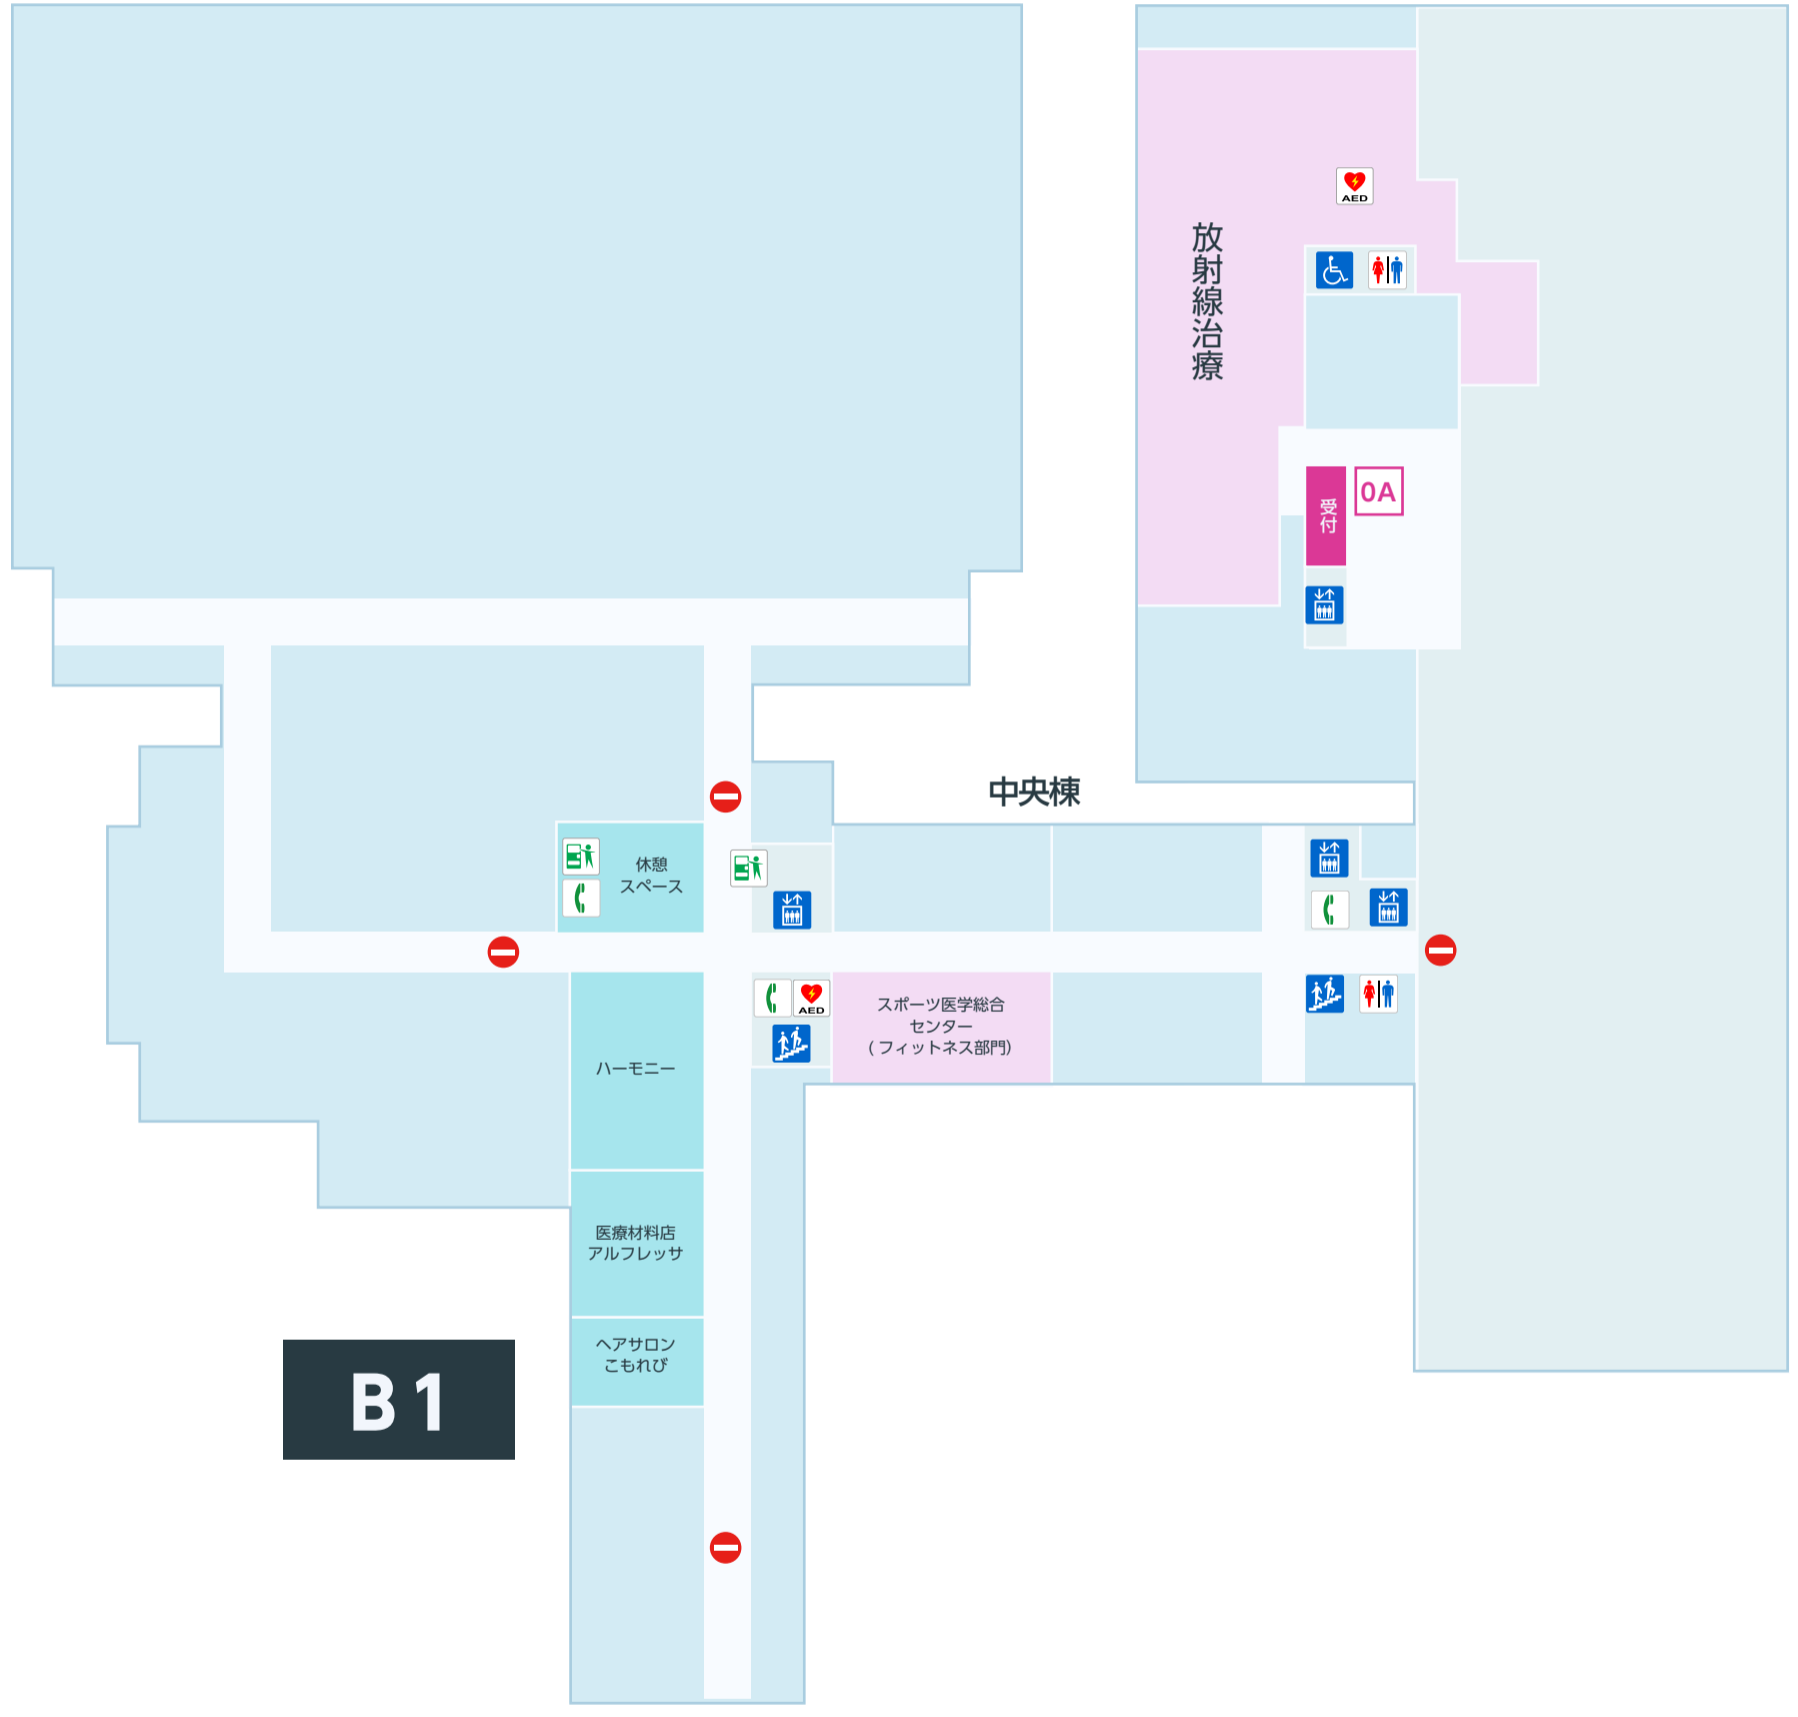

0A 放射線治療

2号館

1号館

B1

休憩
スペース

ハーモニー

医療材料店
アルフレッサ

ヘアサロン
こもれび

スポーツ医学総合
センター
(フィットネス部門)

中央棟

放射線治療

0A

エレベーター