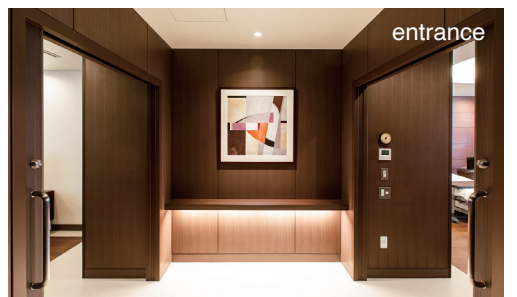

貸し出し品 携帯充電器 / 傘 / 靴べら / IH調理器 等

*1 ウォッシュレット付です。 *2 冷蔵庫は2ドアタイプです。 *3 備え付けのテレビは無料でご視聴できます。

[1号館10D 72.4m²]

特別個室 1号館10D(1室) ¥242,000

ゆったりサイズの浴室、アメニティが充実した洗面室、食器の取り揃えられたキッチン、電動リモコン式のカーテンや照明など、最高級のくつろぎがご堪能いただける空間です。