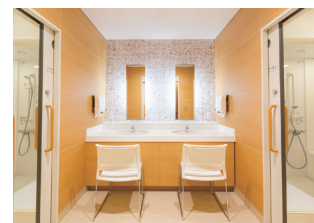

一般病棟 個室 ¥44,000

シャワー・トイレなど一通りの設備が整っております。また、十分なプライベート空間が確保されており、ゆったりとご自分のお時間を過ごしていただける個室です。

浴室(浴槽付)	×	トイレ*2	○	冷蔵庫*3	○
シャワー*1	○	電話	×	テレビ*4	○
洗面台	○	Wi-Fi	○	クローゼット	○

その他 設備 椅子 / 金庫 / 床頭台 / デスク / デスク用チェア / マグネットボード 他

*1.2 シャワー・トイレは同室です。 *2 ウォッシュレット付です。 *3 冷蔵庫はついておりません。
*4 備え付けのテレビは無料でご視聴できます。

[1号館 13.5m²~16.1m²]

専用病棟 女性病棟

女性に限定した専用病棟です。病棟ラウンジでは女性特有のお悩みに関する情報誌を取り揃えており、他の方との情報交換の場としてもご利用いただけます。また、予約制のサロンスペースもご用意しております。

サロンスペースにはウィッグや補正下着をご用意しております。ご試着もできますので相談しながらお選びいただく事ができます。

女性専用病棟 3人室 (間仕切り家具・トイレ付き) ¥12,100

浴室(浴槽付)	×	トイレ*2	○	冷蔵庫*3	○
シャワー	×	電話	×	テレビ*4	○
洗面台*1	○	Wi-Fi	○	クローゼット	○

その他 設備 椅子 / 金庫 / 床頭台 / 間仕切り家具(デスク付) 他

*1.2 一部屋共同で使用。 *2 ウォッシュレット付です。(出入り口付近に位置しております) *3 冷蔵庫はついておりません。
*4 備え付けのテレビをご利用の際はテレビカードをご購入ください。 [1号館 29.5m²~31.7m²]

専用病棟 産科病棟

産科専用病棟です。立会い出産が可能な広い分娩室や授乳室など、必要な設備が病棟内に全て整っており、気持ち安らぐラウンジスペースも完備しております。

病棟内にはパウダールーム(洗面所・シャワー室)が完備されており、30分毎の予約制となっております。

アイコン説明

タオル各種・パジャマ・ガウン・BOXティッシュ・ボディソープ・シャンプー・コンディショナー・歯ブラシ・コップがお部屋に備え付けられています。(個室のみ)