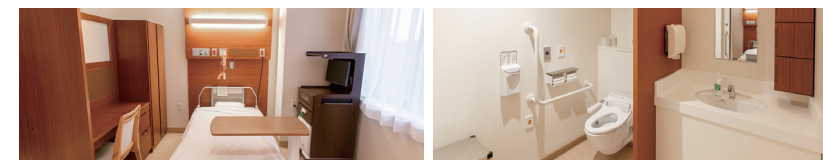

一般病棟 個室 ¥44,000

シャワー・トイレなど一通りの設備が整っております。また、十分なプライベート空間が確保されており、ゆったりとご自分のお時間を過ごしていただける個室です。

浴室(浴槽付)	×	トイレ*2	○	冷蔵庫*3	○
シャワー*1	○	電話	×	テレビ*4	○
洗面台	○	Wi-Fi	○	クローゼット	○

その他 設備 椅子 / 金庫 / 床頭台 / デスク / デスク用チェア / マグネットボード 他

*1.2 シャワー・トイレは同室です。 *2 ウォッシュレット付です。 *3 冷蔵庫はついておりません。
*4 備え付けのテレビは無料でご視聴できます。

[1号館 13.5m²~16.1m²]

専用病棟 女性病棟

女性に限定した専用病棟です。病棟ラウンジでは女性特有のお悩みに関する情報誌を取り揃えており、他の方との情報交換の場としてもご利用いただけます。また、予約制のサロンスペースもご用意しております。

サロンスペースにはウィッグや補正下着をご用意しております。ご試着もできますので相談しながらお選びいただく事ができます。

女性専用病棟 3人室 (間仕切り家具・トイレ付き) ¥12,100

浴室(浴槽付)	×	トイレ*2	○	冷蔵庫*3	○
シャワー	×	電話	×	テレビ*4	○
洗面台*1	○	Wi-Fi	○	クローゼット	○

その他 設備 椅子 / 金庫 / 床頭台 / 間仕切り家具(デスク付) 他

*1.2 一部屋共同で使用。 *2 ウォッシュレット付です。(出入り口付近に位置しております) *3 冷蔵庫はついておりません。
*4 備え付けのテレビをご利用の際はテレビカードをご購入ください。 [1号館 29.5m²~31.7m²]

専用病棟 産科病棟

産科専用病棟です。立会い出産が可能な広い分娩室や授乳室など、必要な設備が病棟内に全て整っており、気持ち安らぐラウンジスペースも完備しております。

病棟内にはパウダールーム(洗面所・シャワー室)が完備されており、30分毎の予約制となっております。

アイコン説明

タオル各種・パジャマ・ガウン・BOXティッシュ・ボディソープ・シャンプー・コンディショナー・歯ブラシ・コップがお部屋に備え付けられています。(個室のみ)