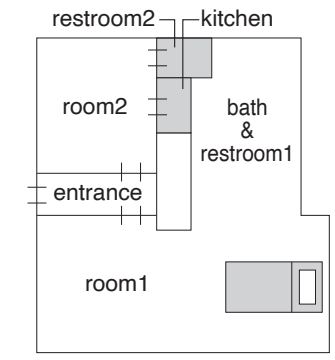

貸し出し品 携帯充電器 / 傘 / 靴べら / IH調理器 等

*1 ウォッシュレット付です。 *2 冷蔵庫は2ドアタイプです。 *3 備え付けのテレビは無料でご視聴できます。

[1号館10D 72.4m²]

特別個室 1号館10D(1室) ¥242,000

ゆったりサイズの浴室、アメニティが充実した洗面室、食器の取り揃えられたキッチン、電動リモコン式のカーテンや照明など、最高級のくつろぎがご堪能いただける空間です。

浴室(浴槽付)	○	トイレ(2ヶ所)*1	○	冷蔵庫*2	○
シャワー	○	電話	○	テレビ*3	○
洗面台	○	インターネット	○	クローゼット	○

その他設備 椅子/金庫/床頭台/キッチン(IH調理器)/湯沸かし器/食器類/電動リモコン式カーテン/デスク/デスク用チェア/チェスト/ソファ/ソファベッド/ローテーブル/サイドテーブル/ラウンジチェア/昇降式テーブル/リクライニングチェア/オットマン/テレビ収納キャビネット/液晶テレビ(50型・BDレコーダー内蔵、40型・BDレコーダ内蔵、19型)/電子レンジ/マグネットボード/ドライヤー/コートハンガー 他